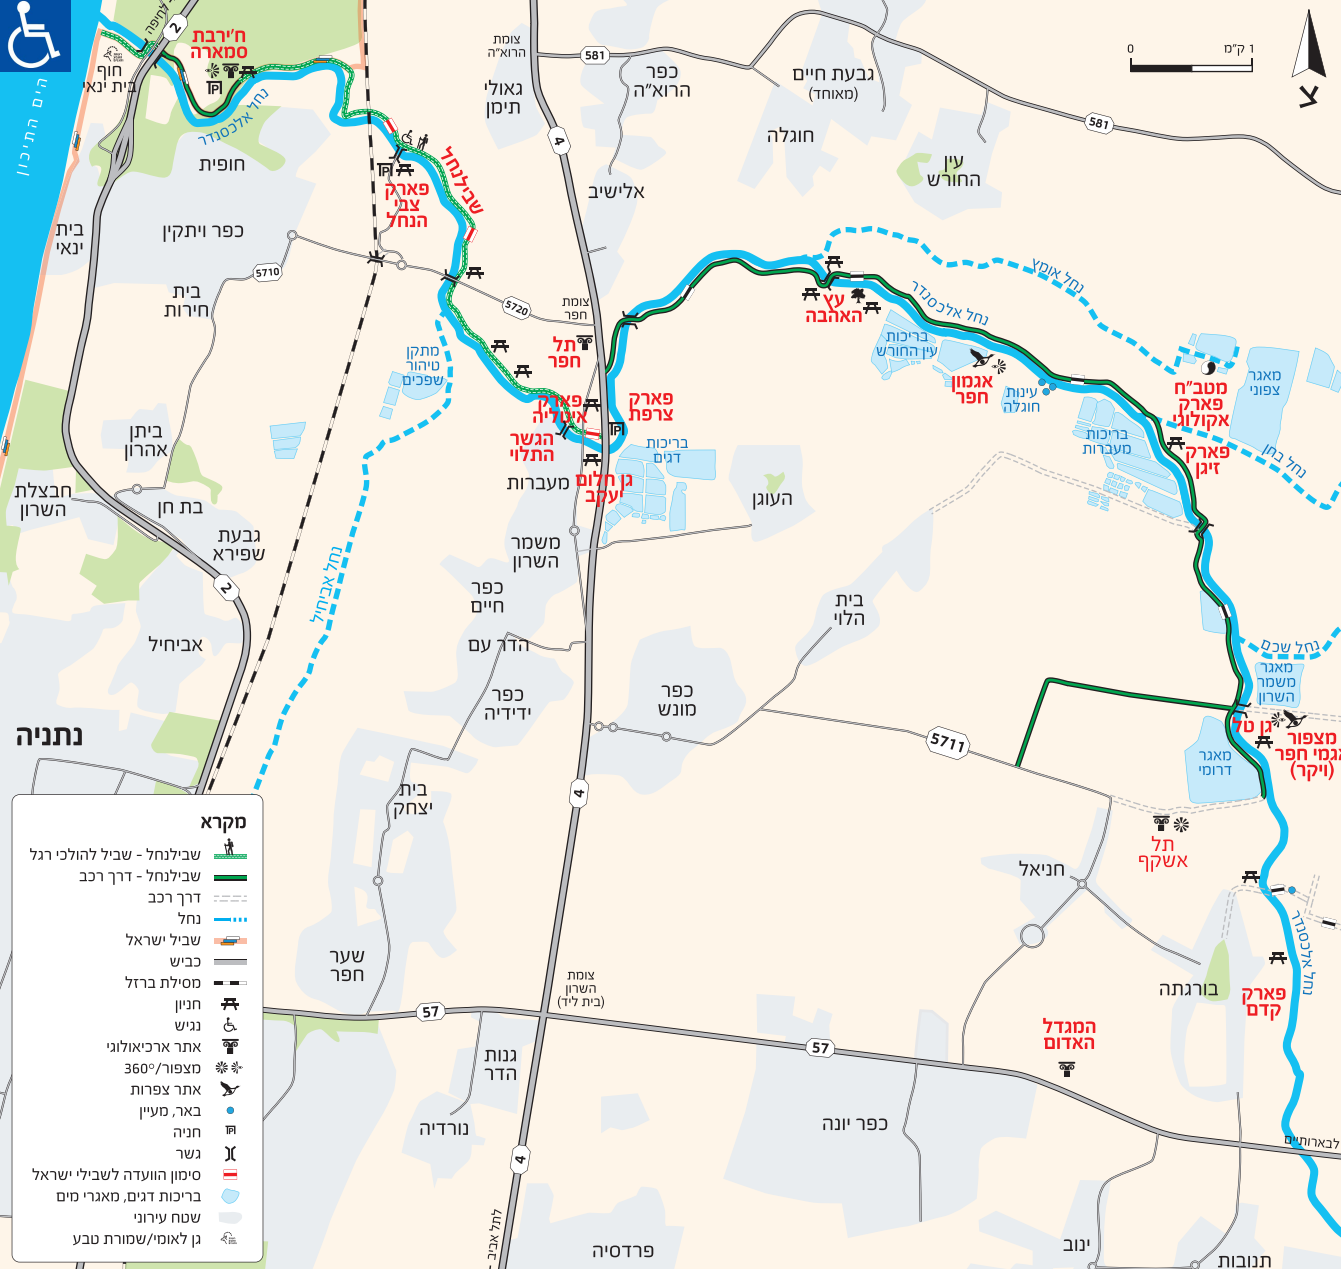

0 1 ק"מ

מקרא

- שבלנחל - שביל להולכי רגל
- שבלנחל - דרך רכב
- נחל
- שביל ישראל
- כביש
- מסילת ברזל
- חניון
- נגיש
- אתר ארכיאולוגי
- מצפור/360°
- אתר צפרות
- באר, מעיין
- חניה
- גשר
- סימון הוועדה לשבילי ישראל
- בריכות דגים, מאגרי מים
- שטח עירוני
- גן לאומי/שמורת טבע

נתניה

כפר ויתקין
בית חירות
בית ינאי

ביתן אהרון
בת חן
השבצלת השרון

אביחיל
שפירא גבעת
הנחל אביחיל

שער חפר

נורדיה

פרדסיה

צומת הרוא"ה
תל אביב
כפר הרוא"ה
אלשיב

תל חפר
פארק אגולה
הגשר התלוי

כפר חיים
הדר עם
כפר ידדיה

בית יצחק

נורדיה

גבעת חיים (מאוחד)
חוגלה
עין החורש

עין האהבה
עין החורש בריכות

צרפת פארק
דגים בריכות

בית הלוי
מונש כפר

57

לבארותיים

לתל אביב

צומת השרון (בית ליד)